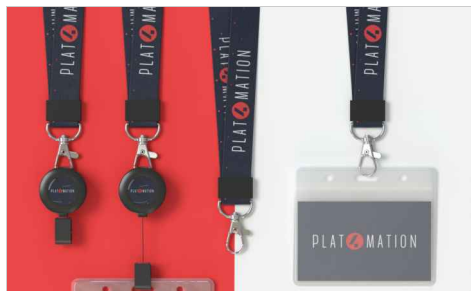

Access

Vårt Access nøkkelbånd er en populær modell med trykkområder på hver side av stroppen - og er klart til å bli merket med ditt design, logo og mer i fullt fototrykk. Access er laget av polyester og har en metallklips og en sikkerhetslås som raskt kan åpnes hvis snoren skulle sette seg fast i noe.

Farger	<input type="radio"/>										
Leveringstid	10 Virkedager										
Trykk											
Trykkområde	<p>Fototrykk</p> <p>Access 20 Areal fremside: 1000mm X 20mm Areal bakside: 1000mm X 20mm</p> <p>Access 25 Areal fremside: 1000mm X 25mm Areal bakside: 1000mm X 25mm</p> 										
Mål og vekt	<table><thead><tr><th>Access 20</th><th>Access 25</th></tr></thead><tbody><tr><td>Lengde: 520mm (20.47 Tommer)</td><td>Lengde: 520mm (20.47 Tommer)</td></tr><tr><td>Bredde: 24mm (0.94 Tommer)</td><td>Bredde: 30mm (1.18 Tommer)</td></tr><tr><td>Høyde: 6.5mm (0.26 Tommer)</td><td>Høyde: 6.5mm (0.26 Tommer)</td></tr><tr><td>Vekt: 17 gram (0.6 ounces)</td><td>Vekt: 22 gram (0.78 ounces)</td></tr></tbody></table>	Access 20	Access 25	Lengde: 520mm (20.47 Tommer)	Lengde: 520mm (20.47 Tommer)	Bredde: 24mm (0.94 Tommer)	Bredde: 30mm (1.18 Tommer)	Høyde: 6.5mm (0.26 Tommer)	Høyde: 6.5mm (0.26 Tommer)	Vekt: 17 gram (0.6 ounces)	Vekt: 22 gram (0.78 ounces)
Access 20	Access 25										
Lengde: 520mm (20.47 Tommer)	Lengde: 520mm (20.47 Tommer)										
Bredde: 24mm (0.94 Tommer)	Bredde: 30mm (1.18 Tommer)										
Høyde: 6.5mm (0.26 Tommer)	Høyde: 6.5mm (0.26 Tommer)										
Vekt: 17 gram (0.6 ounces)	Vekt: 22 gram (0.78 ounces)										